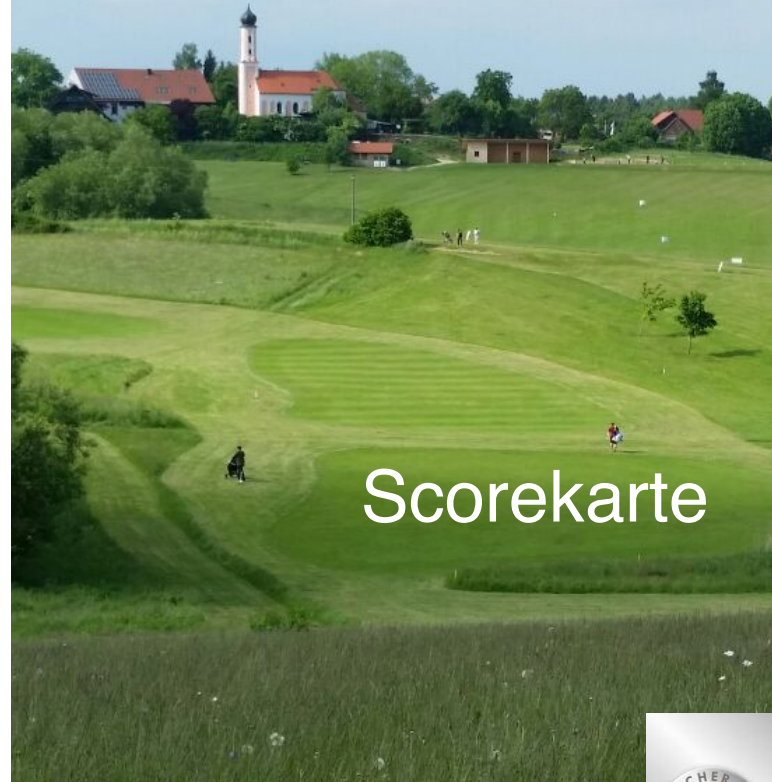

WIRTSCHAUS - SAAL - BIERGARTEN

nur 10 min vom Golfplatz entfernt ...
geöffnet Mittwoch bis Samstag ab 18 Uhr,
bei schönem Wetter auch Sonntags

GOLF
LEONHARDSHAUN

Scorekarte

Golfplatz Leonhardshaun Betriebs GmbH und Co. KG